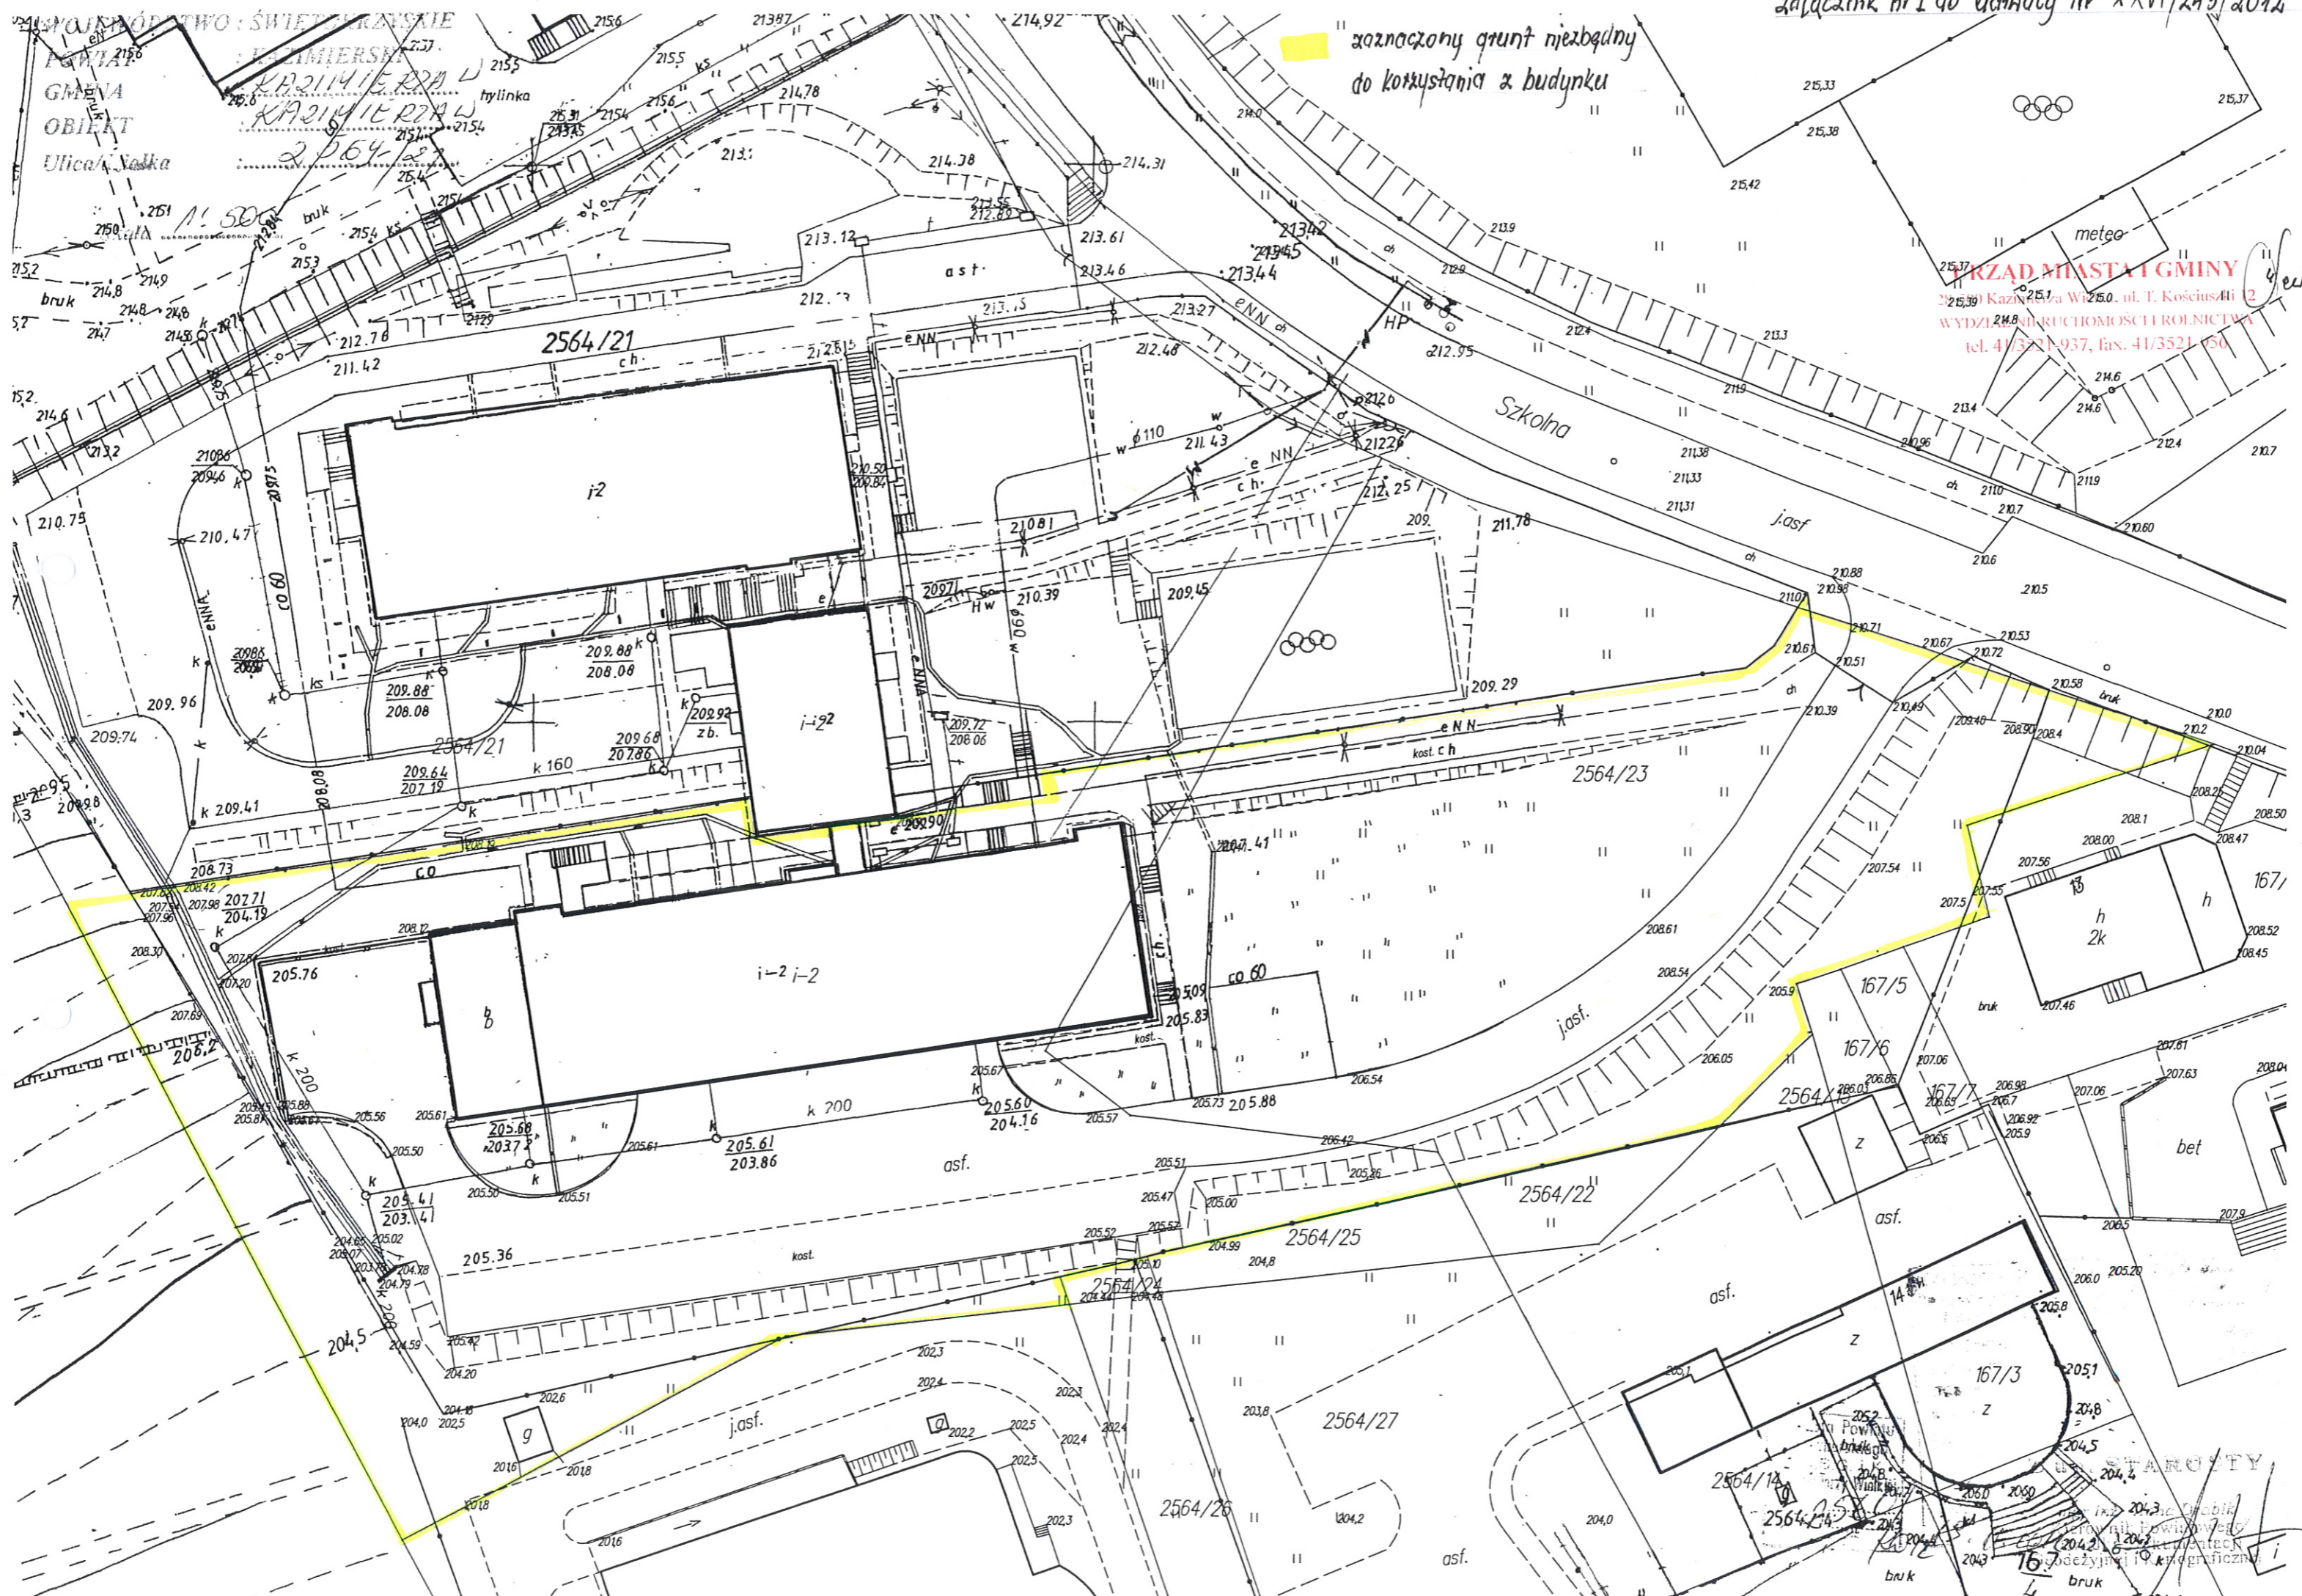

zaznaczony grunt niezbędny do korzystania z budynku

POWIATOWO : ŚWIEŻYŃSKIE
 GMINA : KRZEMIEŃSKA
 OBIEKT : ulica / Naska

URZĄD MIASTA I GMINY
 25-100 Kazimierz Wielki, ul. T. Kościuszki 2
 WYDZIAŁ RUCHOMOŚCI ROZUMOWEJ I ROLNICTWA
 tel. 41/3521-937, fax. 41/3521-936

STAROSTA