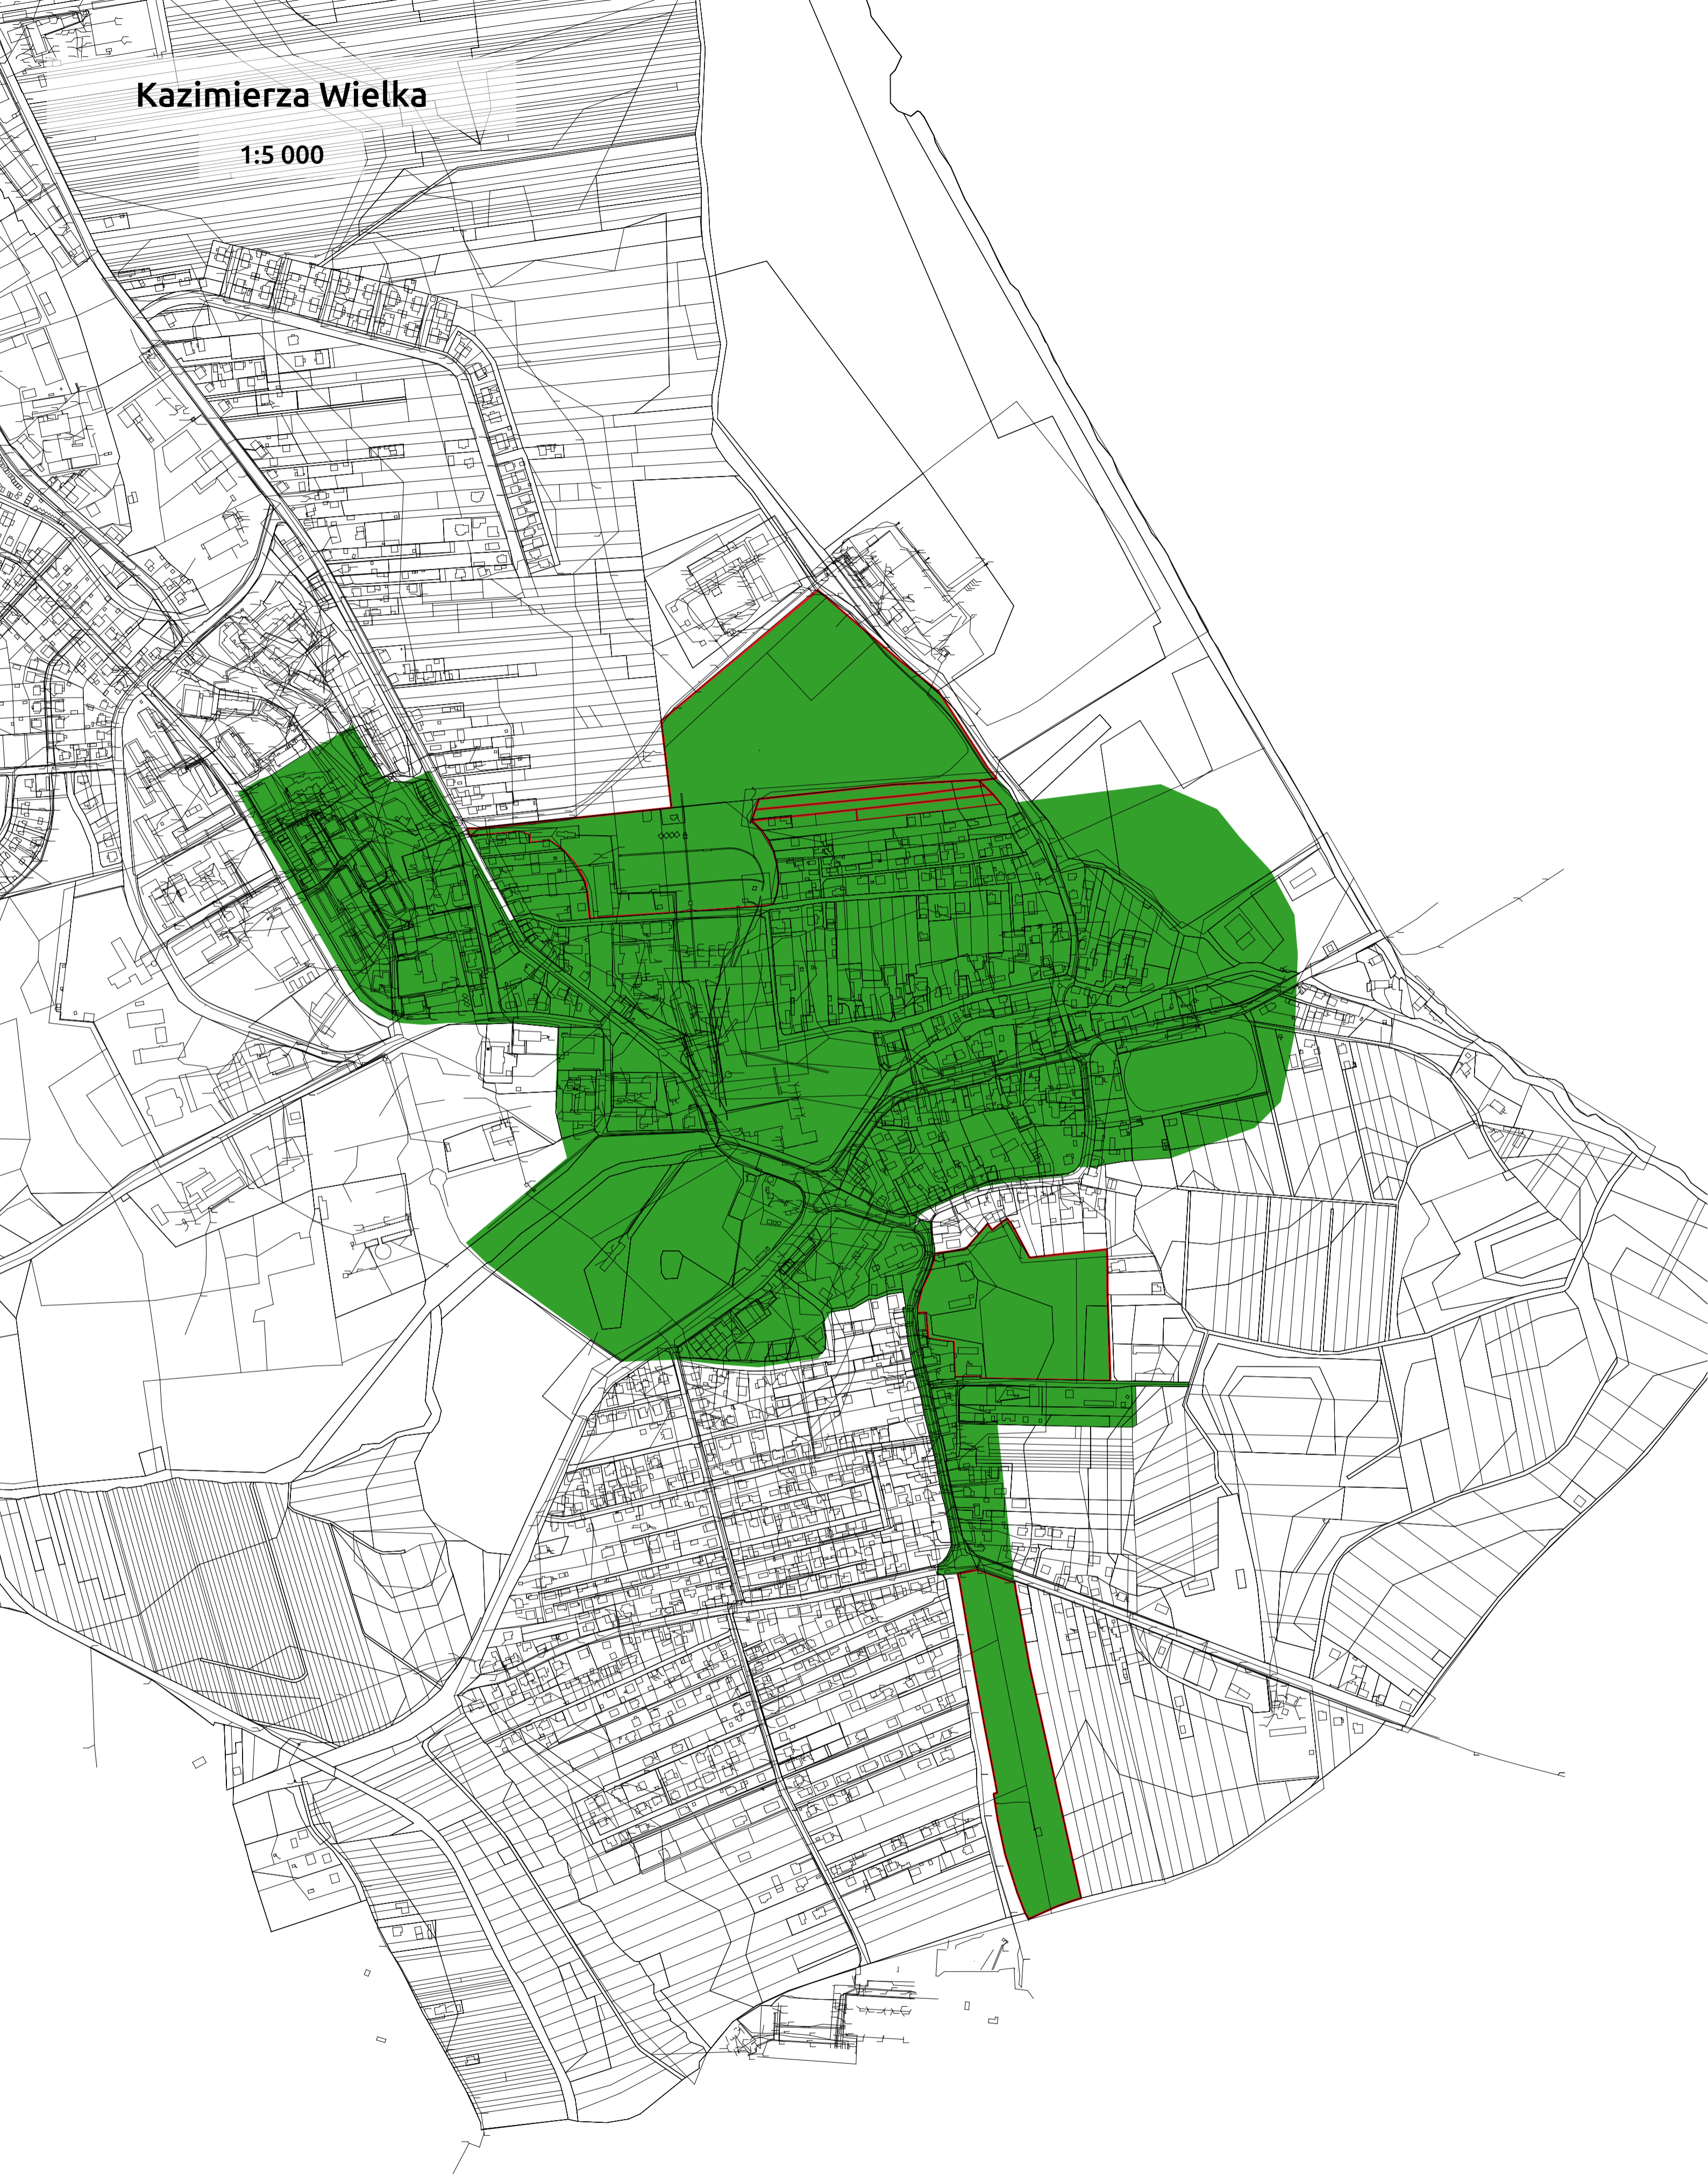

# Kazimierza Wielka

1:5 000

## Legenda

-  obszar rewitalizacji
-  tereny leśne
-  podkład mapy zasadniczej