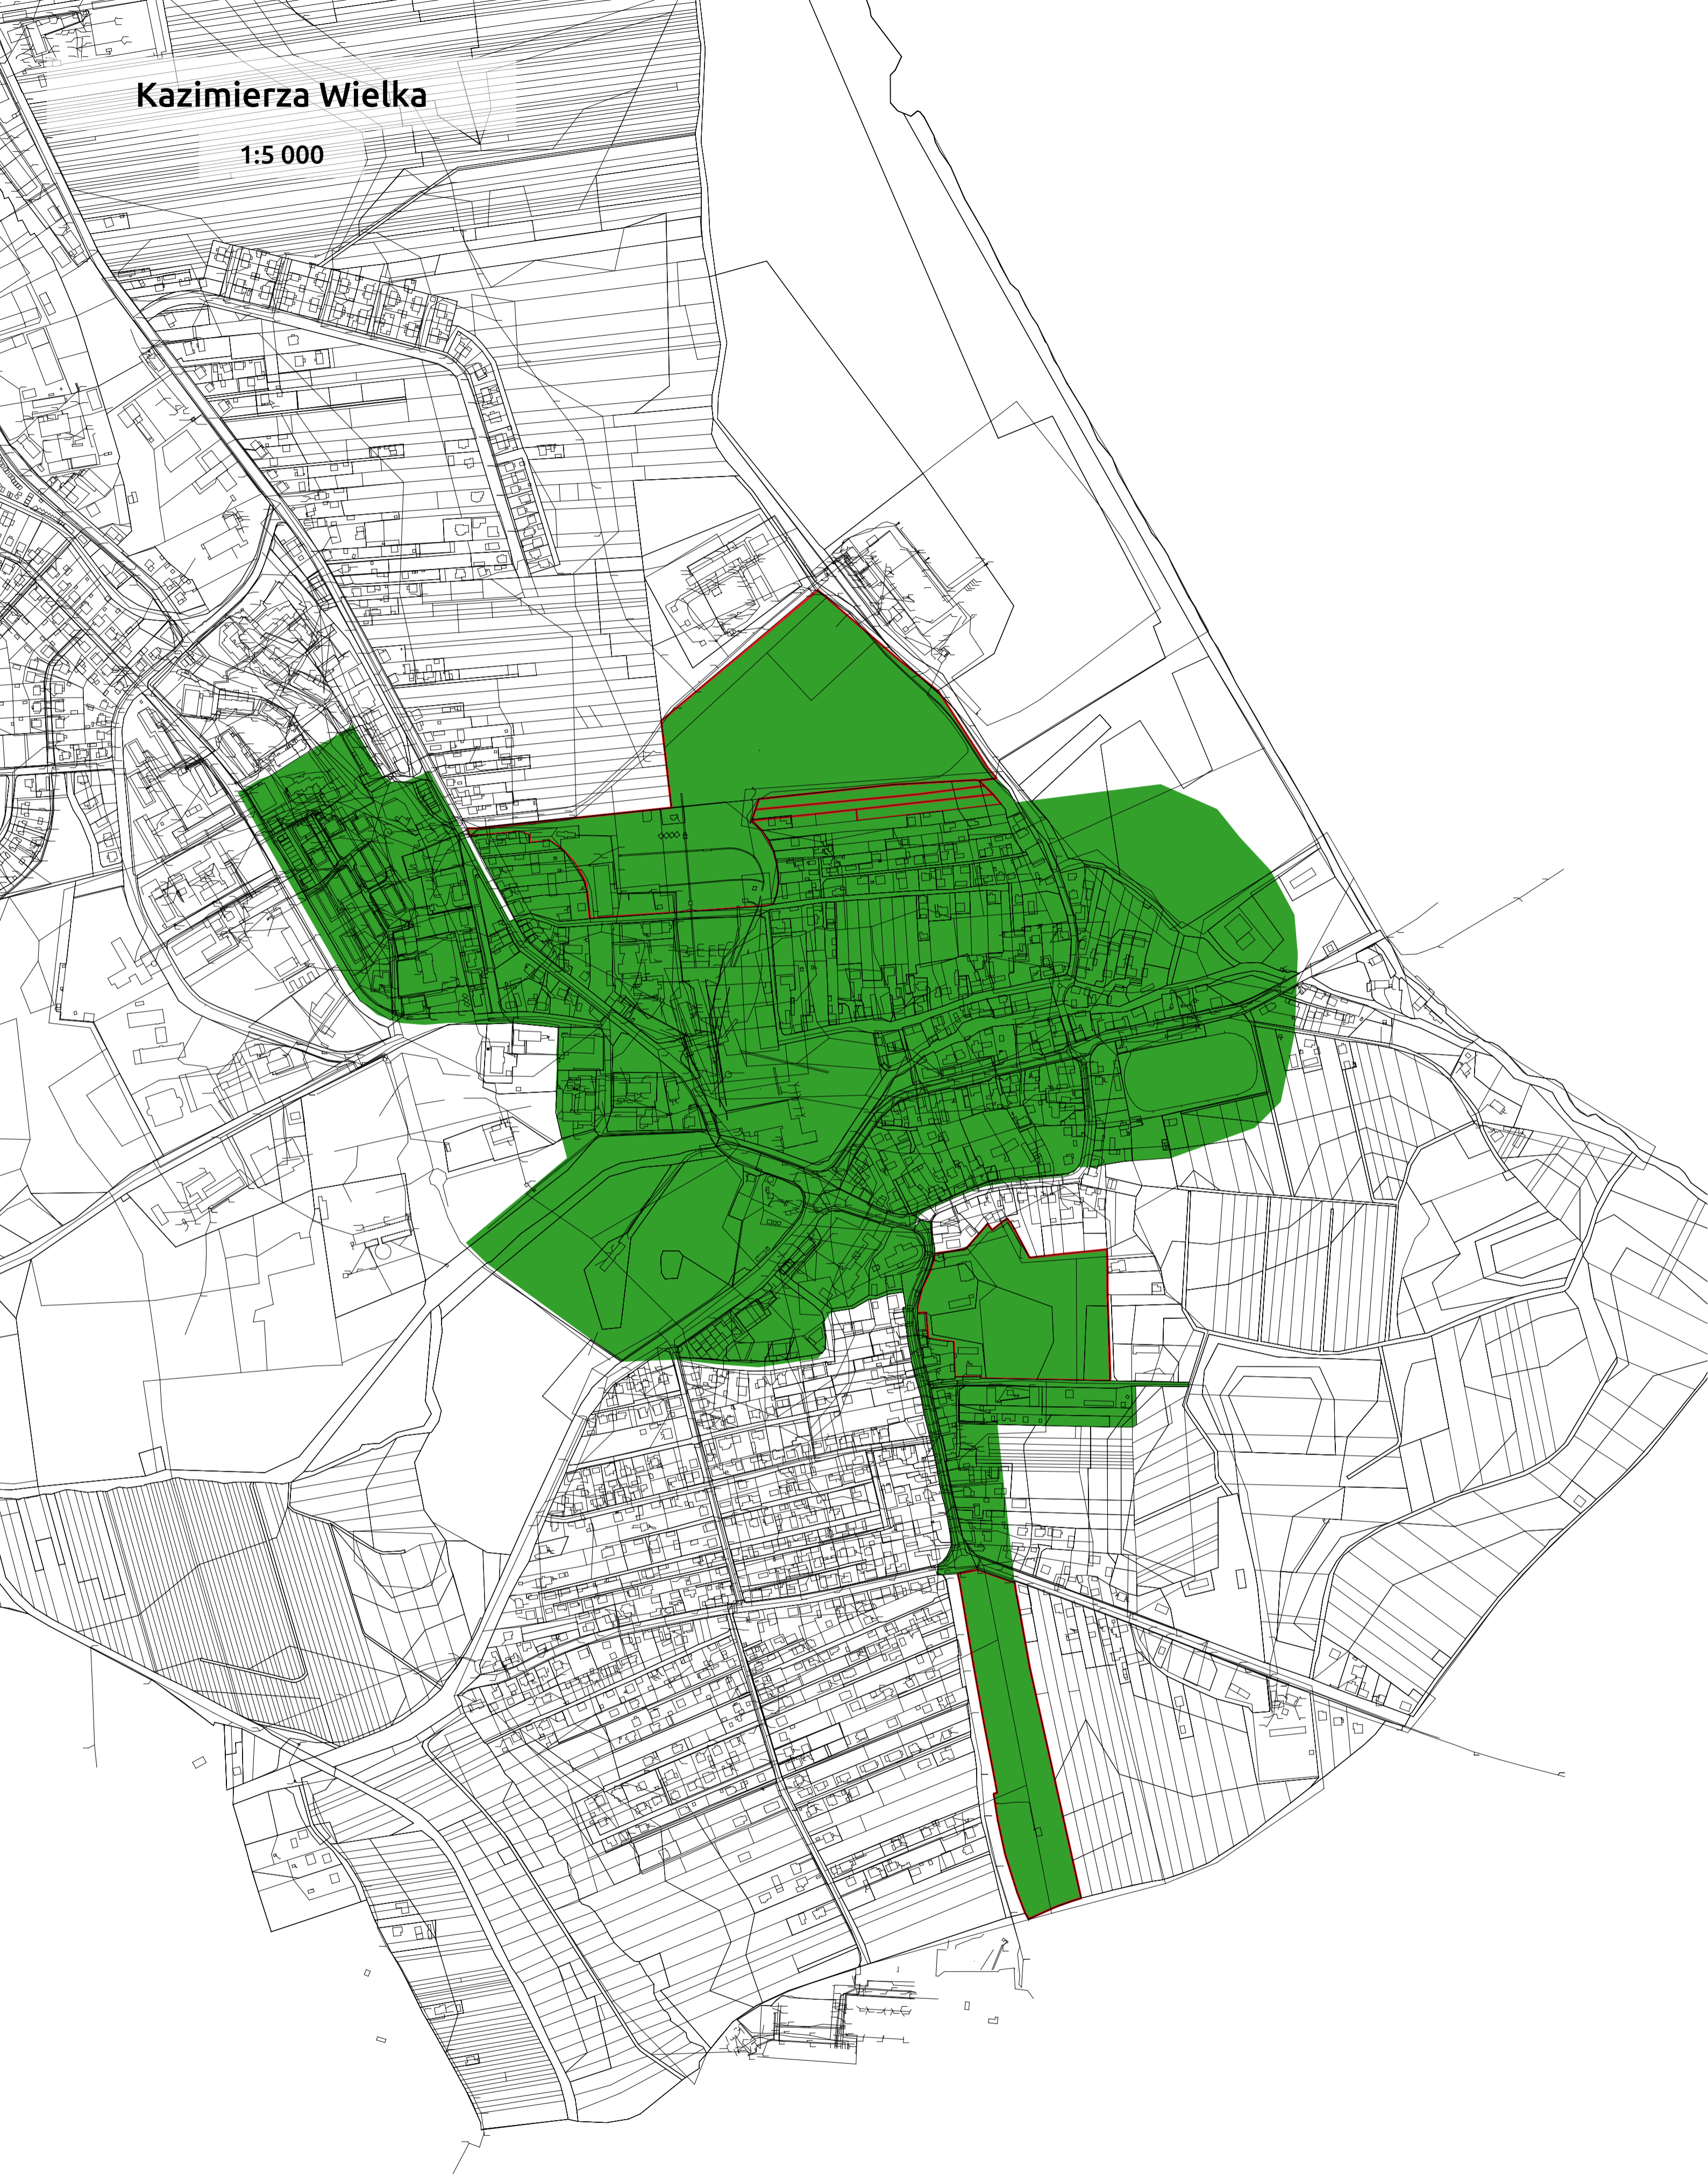

Kazimierza Wielka

1:5 000

Legenda

-  obszar rewitalizacji
-  tereny leśne
-  podkład mapy zasadniczej