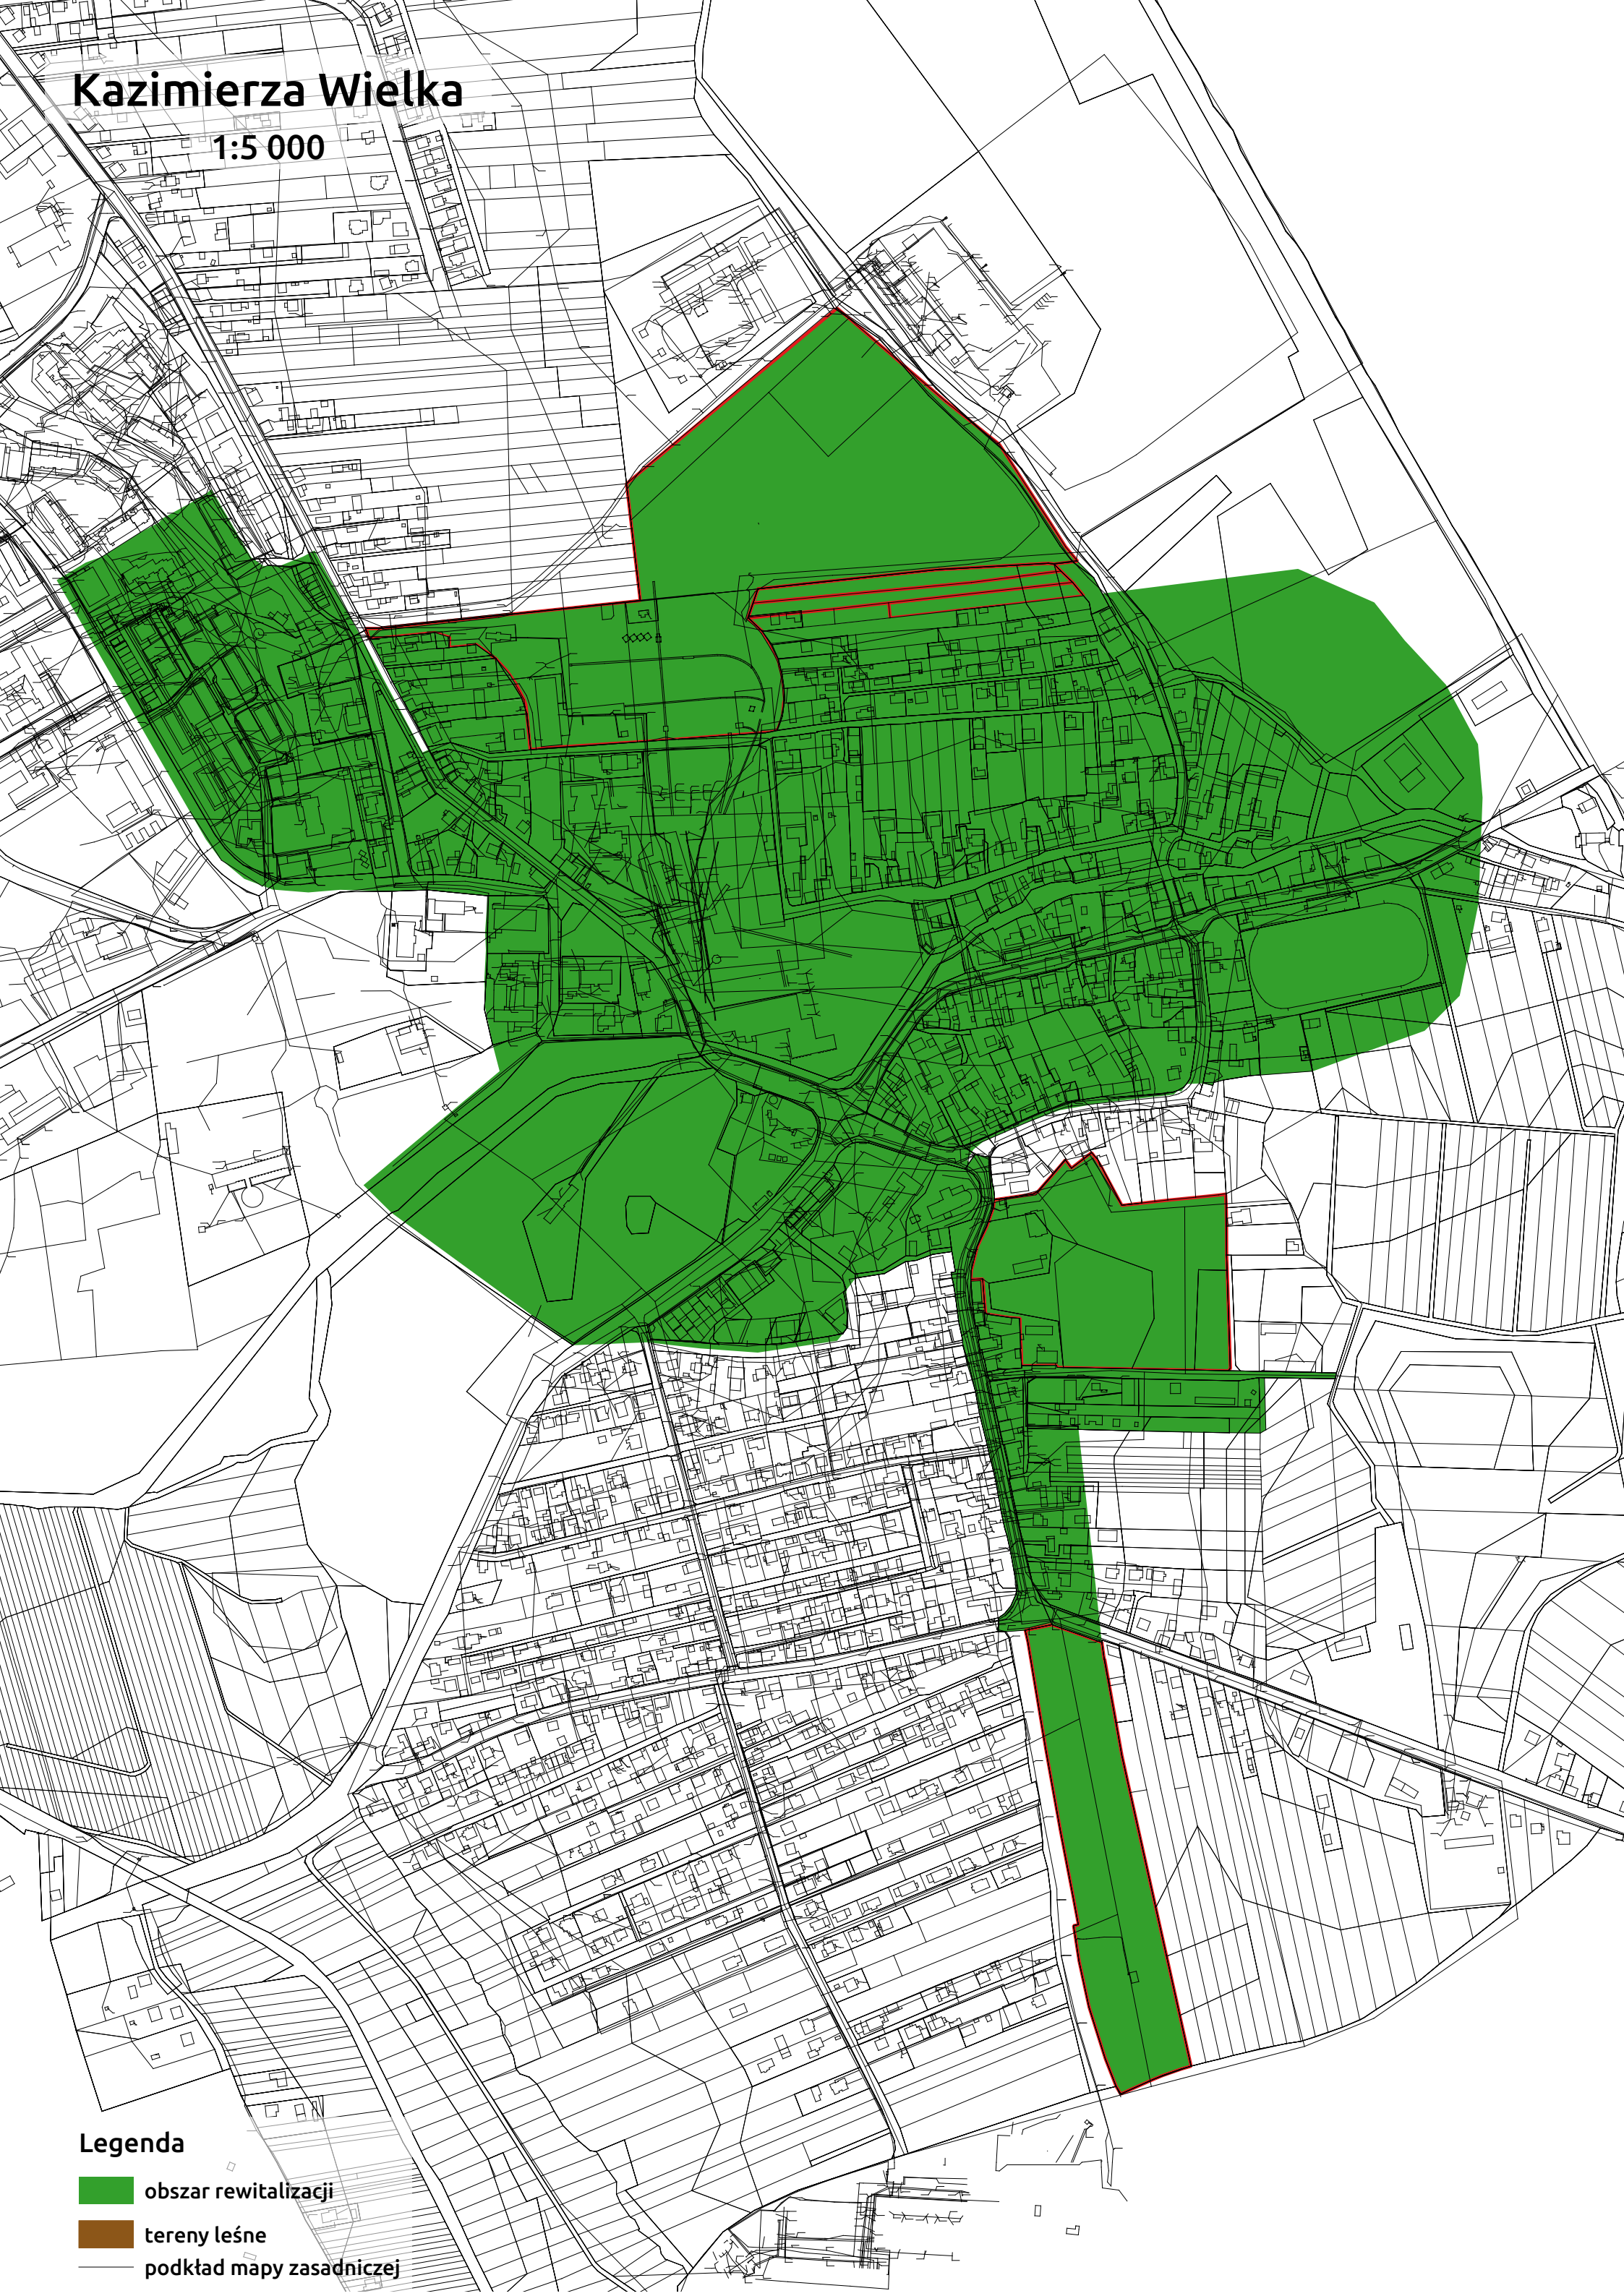

# Kazimierza Wielka

1:5 000

## Legenda

-  obszar rewitalizacji
-  tereny leśne
-  podkład mapy zasadniczej