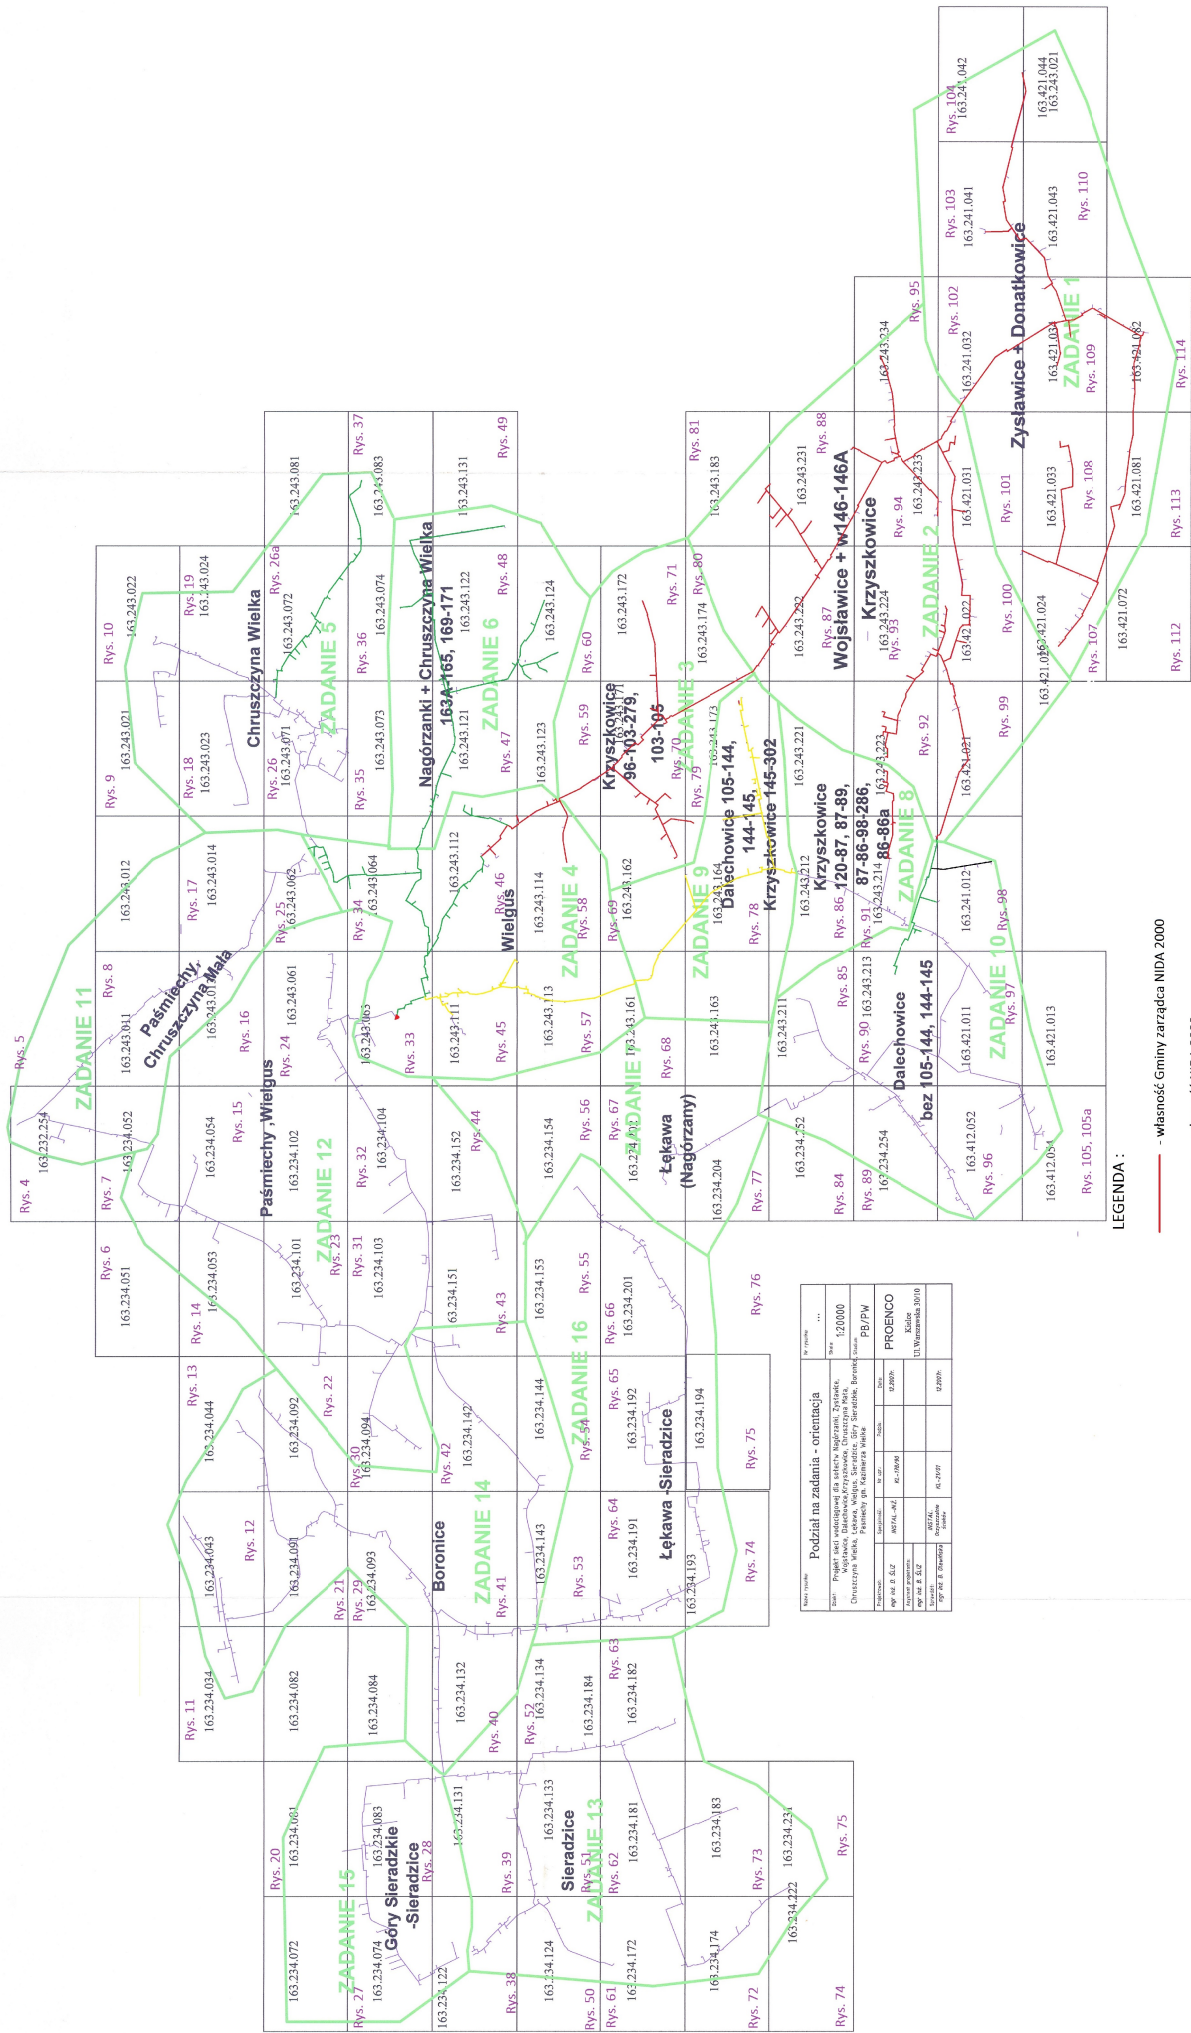

Podział na zadania - orientacja

Podział na zadania - orientacja		Wzrost	
Wzrost	Wzrost	Wzrost	Wzrost
120000	120000	120000	120000
PROBONO	PROBONO	PROBONO	PROBONO
120000	120000	120000	120000
120000	120000	120000	120000
120000	120000	120000	120000

- LEGENDA :
- własność Gminy zarządcą NIDA 2000
 - własność NIDA 2000
 - własność Gminy zarządcą KPK Sp. z o.o.
 - sieć niewykonwana